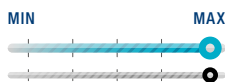

PRÉCISION 16 CANAUX
DES RÉGLAGES BANDES

VOICE iQ²
Résolution de la réduction
du bruit

ACOUSTIC SCENE ANALYZER 5 NIVEAUX

PUREWAVE FEEDBACK ELIMINATOR³

- ✓ Spectral iQ
- ✓ SoundPoint
- ✓ Swap Fit
- ✓ Speech Mapping 3D