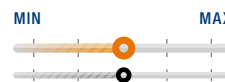

- ✓ Spectral iQ
- ✓ SoundPoint
- ✓ Swap Fit
- ✓ Speech Mapping 3D

PRÉCISION 8 CANAUX
DES RÉGLAGES BANDES

VOICE iQ²
Résolution de la réduction
du bruit