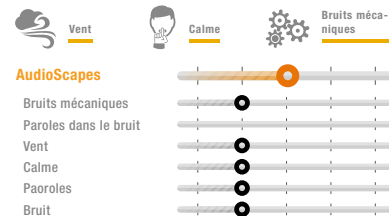

PRÉCISION 16 CANAUX
DES RÉGLAGES BANDES

VOICE iQ²
Résolution de la réduction
du bruit

ACOUSTIC SCENE ANALYZER 5 NIVEAUX

PUREWAVE FEEDBACK ELIMINATOR³

- ✓ Spectral iQ
- ✓ SoundPoint
- ✓ Swap Fit
- ✓ Speech Mapping 3D

PRÉCISION 12 CANAUX
DES RÉGLAGES BANDES

VOICE iQ²
Résolution de la réduction
du bruit

ACOUSTIC SCENE ANALYZER 3 NIVEAUX

PUREWAVE FEEDBACK ELIMINATOR³

- ✓ Spectral iQ
- ✓ SoundPoint
- ✓ Swap Fit
- ✓ Speech Mapping 3D

PRÉCISION 8 CANAUX
DES RÉGLAGES BANDES

VOICE iQ²
Résolution de la réduction
du bruit

ACOUSTIC SCENE ANALYZER 2 NIVEAUX

PUREWAVE FEEDBACK ELIMINATOR³

- ✓ Spectral iQ
- ✓ SoundPoint
- ✓ Swap Fit
- ✓ Speech Mapping 3D