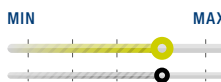

PRÉCISION 16 CANAUX
DES RÉGLAGES BANDES

VOICE iQ²
Résolution de la réduction
du bruit

ACOUSTIC SCENE ANALYZER 5 NIVEAUX

PUREWAVE FEEDBACK ELIMINATOR³

- ✓ Spectral iQ
- ✓ SoundPoint
- ✓ Swap Fit
- ✓ Speech Mapping 3D

PRÉCISION 12 CANAUX
DES RÉGLAGES BANDES

VOICE iQ²
Résolution de la réduction
du bruit

ACOUSTIC SCENE ANALYZER 3 NIVEAUX

PUREWAVE FEEDBACK ELIMINATOR³

- ✓ Spectral iQ
- ✓ SoundPoint
- ✓ Swap Fit
- ✓ Speech Mapping 3D