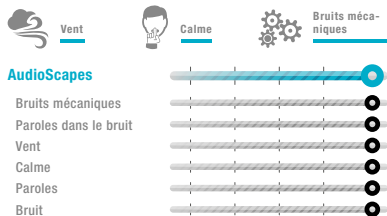

NIVEAUX TECHNOLOGIQUES PREMIUM

INTENSE
i110

ACTIF
i90

DYNAMIQUE
i70

Halo i110, i90, i70 et TruLink sont compatibles avec les iPhone 6, iPhone 6 Plus, iPhone 5s, iPhone 5c, iPhone 5, iPhone 4s, iPad Air, iPad Air 2, iPad (4^{ème} génération), iPad mini avec écran Retina, iPad mini, iPad mini 3 et iPod touch (5^{ème} génération).

PRÉCISION 16 CANAUX
DES RÉGLAGES BANDES

VOICE iQ²
Résolution de la réduction
du bruit

ACOUSTIC SCENE ANALYZER 5 NIVEAUX

PUREWAVE FEEDBACK ELIMINATOR³

- ✓ Spectral iQ
- ✓ SoundPoint
- ✓ Swap Fit
- ✓ Speech Mapping 3D

PRÉCISION 12 CANAUX
DES RÉGLAGES BANDES

VOICE iQ²
Résolution de la réduction
du bruit

ACOUSTIC SCENE ANALYZER 3 NIVEAUX

PUREWAVE FEEDBACK ELIMINATOR³

- ✓ Spectral iQ
- ✓ SoundPoint
- ✓ Swap Fit
- ✓ Speech Mapping 3D